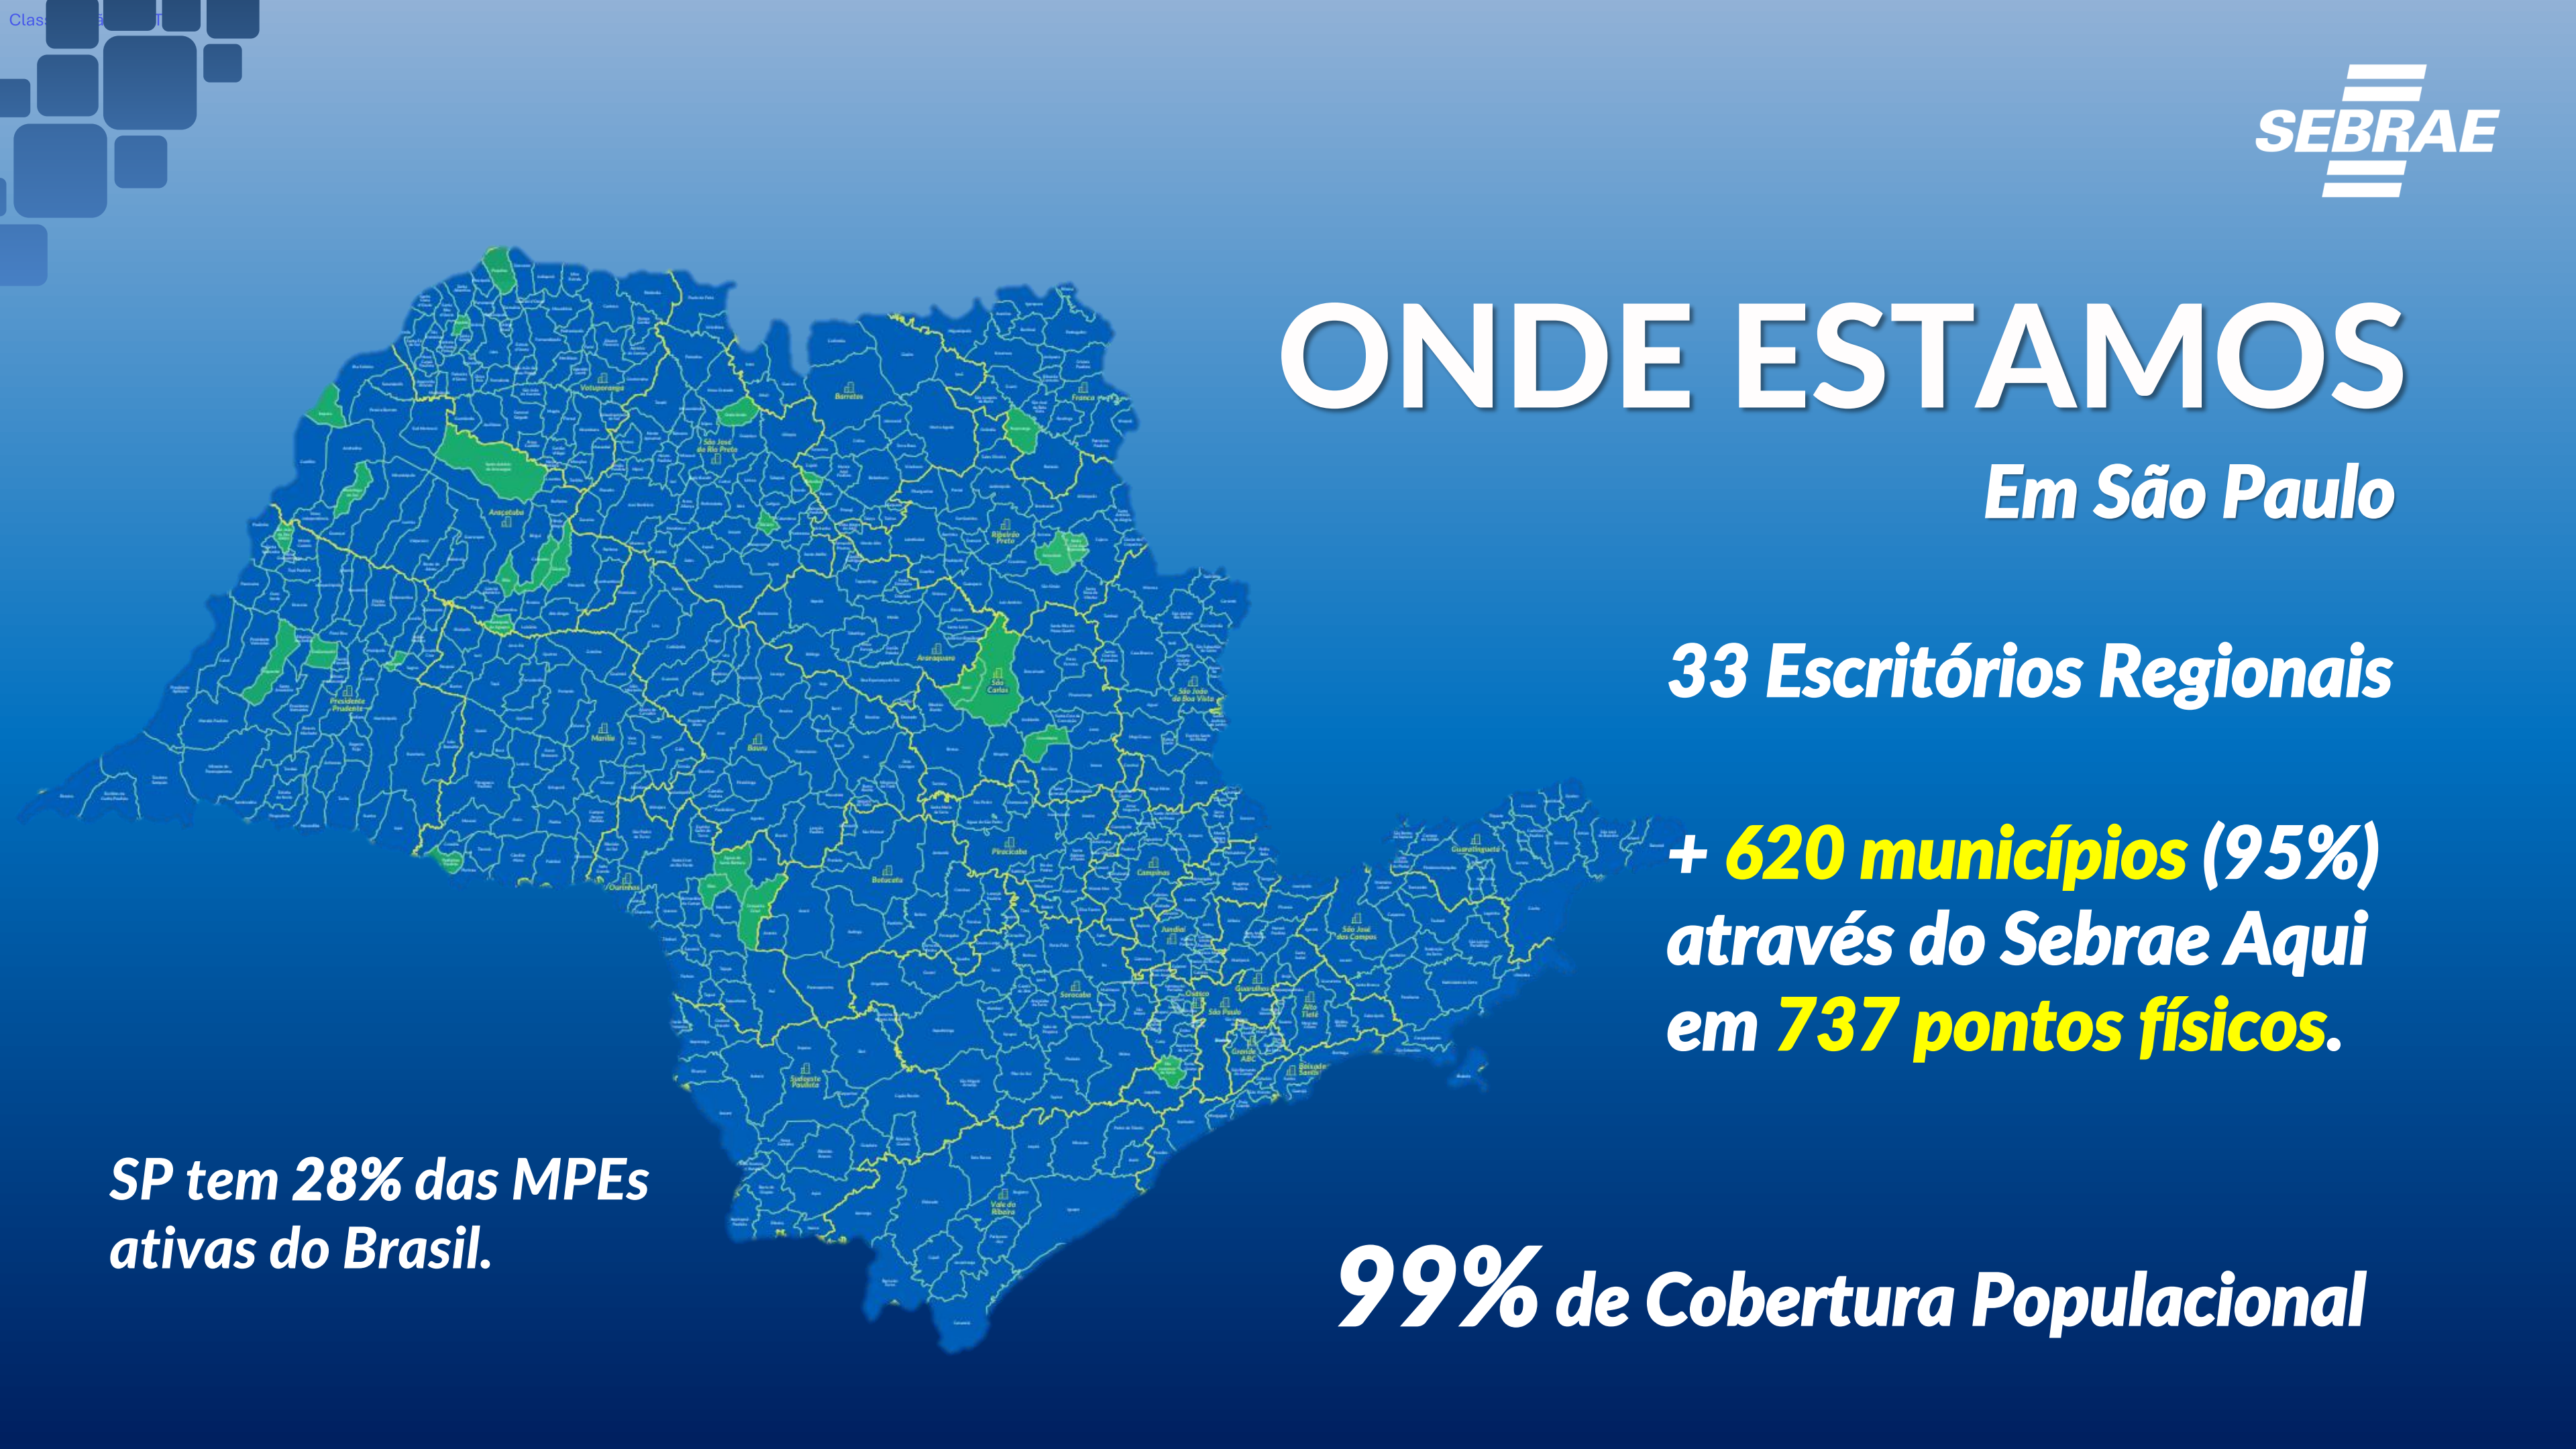

PATROCÍNIOS *DIVERSOS*

ONDE ESTAMOS

Em São Paulo

33 Escritórios Regionais

**+ 620 municípios (95%)
através do Sebrae Aqui
em 737 pontos físicos.**

**SP tem 28% das MPEs
ativas do Brasil.**

99% de Cobertura Populacional